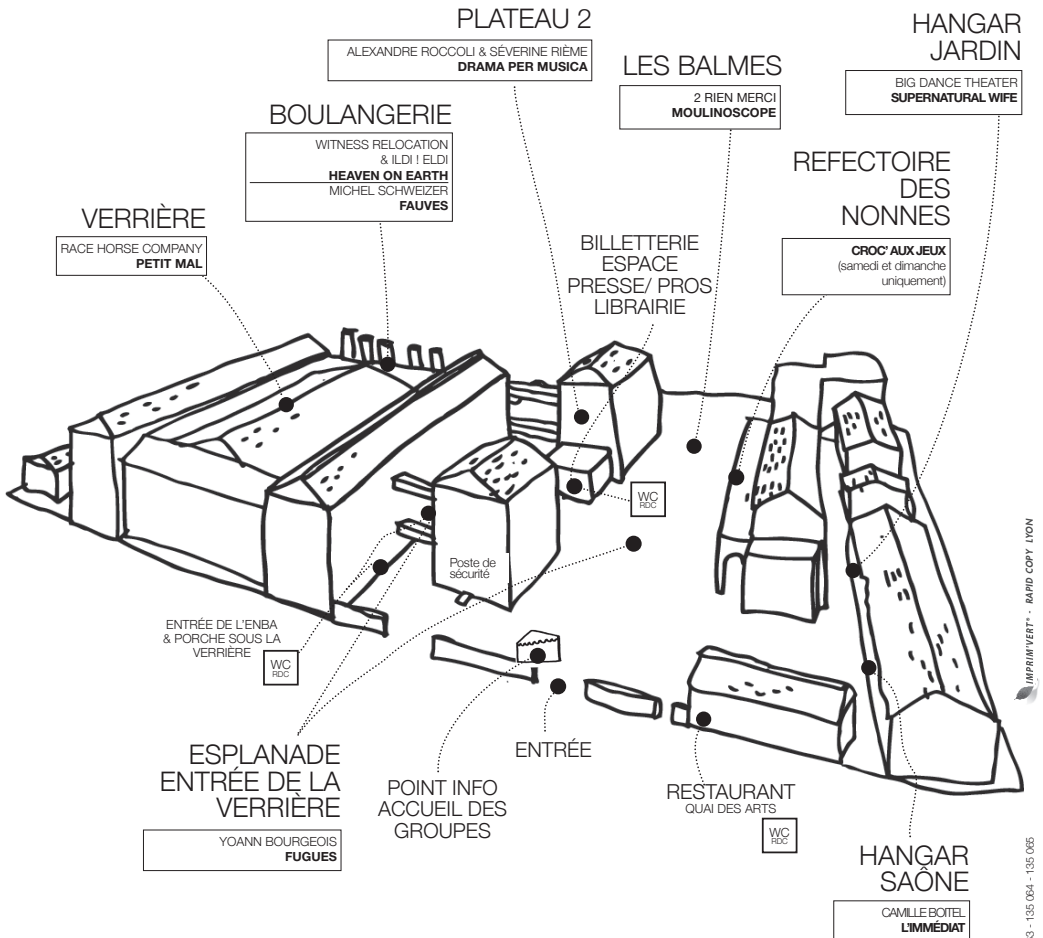

# Anticodes'11

31 mars & 1.2.3 avril 2011

BILLETTERIES DERNIÈRE MINUTE DEVANT LES SALLES (EN CAS DE SÉANCE COMPLÈTE)

**LES SUBSTANCES**  
LABORATOIRE  
INTERNATIONAL  
DE CREATION  
ARTISTIQUE

8 BIS, QUAI ST-VINCENT,  
LYON 1<sup>ER</sup>

	HANGAR SAÔNE	HANGAR JARDIN	LES BALMES	PLATEAU 2	VERRIÈRE	BOULANGERIE	ESPLANADE	REFECTOIRE
14h30								
14h45			14h30, 15h & 15h30 2 RIEN MERCI "Moulinoscope" 50mn			14h45-16h30 M. SCHWEIZER "Fauves" 1h45	14h30, 14h40, 15h, 15h30, 16h, 16h25, 16h40 & 18h25 Y. BOURGEOIS "Fugues" / Balles 7mn	
15h								
15h15				15h-16h A. ROCCOLI & S. RIEME "Drama per musica" 1h				
15h30								
15h45	15h30-16h45 C. BOITEL "L'immédiat" 1h15							
16h								
16h15								
16h30								
16h45								
17h								
17h15					17h-18h15 RACE HORSE COMPANY "Petit Mal" 1h15		16h-19h CROC' AUX JEUX Espace jeux pour petits & grands	
17h30								
17h45	17h15-18h30 BIG DANCE THEATER "Supernatural Wife" 1h15							
18h								
18h15								
18h30			17h30, 18h & 18h30 2 RIEN MERCI "Moulinoscope" 50mn					
18h45								
19h00						18h30-19h45 WITNESS RELOCATION & ILDI ! ELDI "Heaven on earth" 1h15		
19h15								
19h30				19h-20h A. ROCCOLI & S. RIEME "Drama per musica" 1h				
19h45								
20h								